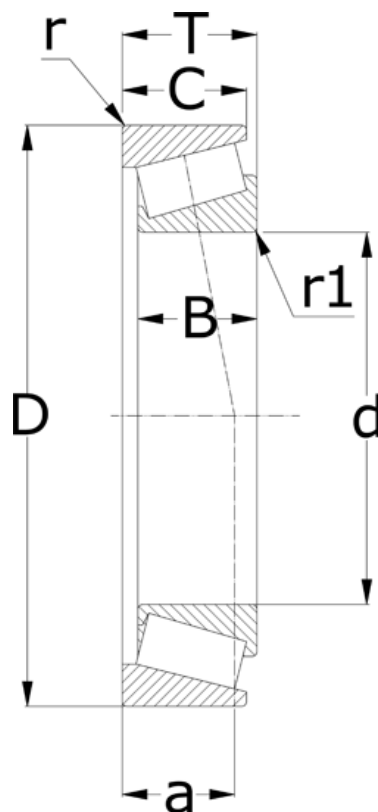

Varenummer: 5715150210038  
Beskrivelse: NSK Konisk rulleleje 32930 J

## Mål

= -	T = 38
a = 36.5	
B = 38	
C = 30	
d = 150	
D = 210	
r = 2.5	
r1 = 2	